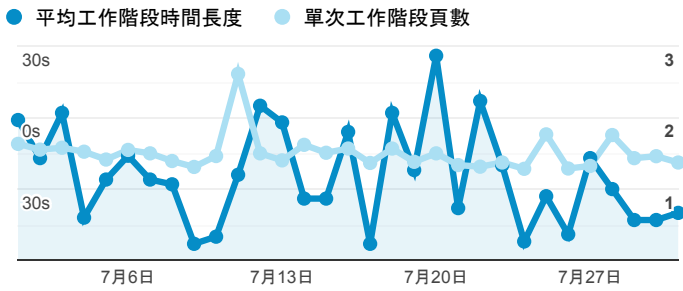

報表01_訪客

2020年7月1日 - 2020年7月31日

所有使用者
100.00% 個工作階段

平均造訪停留時間和單次造訪頁數

造訪地圖

跳出率和平均造訪停留時間

造訪 (依瀏覽器分組)

造訪和不重複訪客