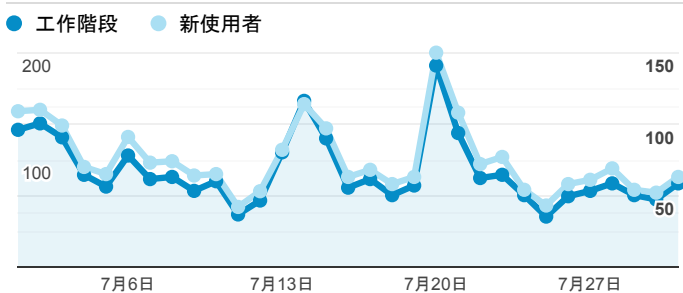

造訪和新造訪

造訪 (依 裝置類別 分組)

desktop mobile tablet

造訪 (依語言分組)

語言 工作階段