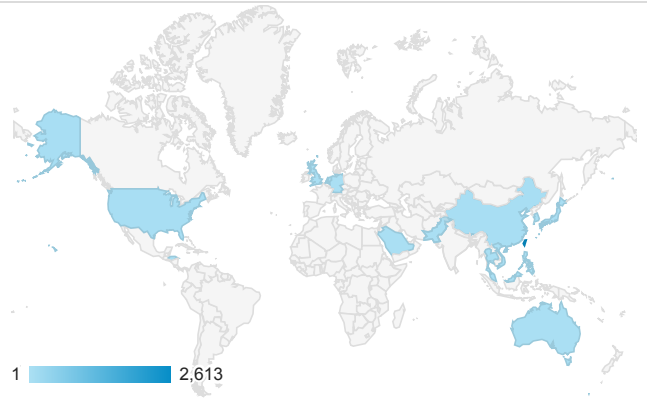

報表01_訪客

2020年7月1日 - 2020年7月31日

所有使用者
100.00% 個工作階段

平均造訪停留時間和單次造訪頁數

造訪地圖

跳出率和平均造訪停留時間

造訪 (依瀏覽器分組)

造訪和不重複訪客