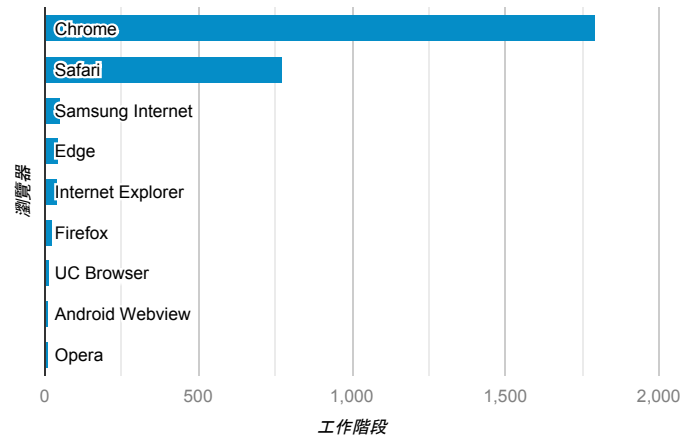

報表01_訪客

2020年7月1日 - 2020年7月31日

所有使用者
100.00% 個工作階段

平均造訪停留時間和單次造訪頁數

造訪地圖

跳出率和平均造訪停留時間

造訪 (依瀏覽器分組)

造訪和不重複訪客