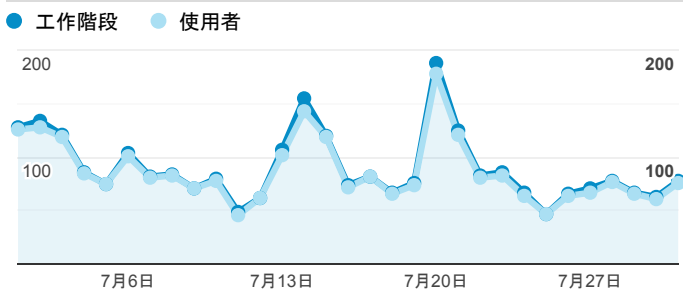

報表01_訪客

2020年7月1日 - 2020年7月31日

所有使用者
100.00% 個工作階段

平均造訪停留時間和單次造訪頁數

造訪地圖

跳出率和平均造訪停留時間

造訪 (依瀏覽器分組)

造訪和不重複訪客