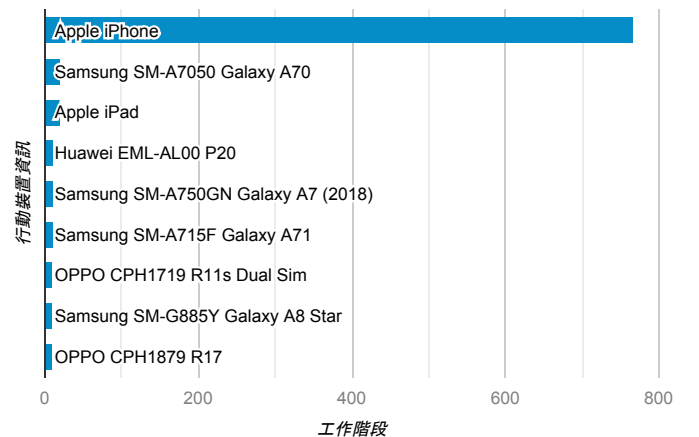

造訪和新造訪率 (依 行動裝置資訊 分組)