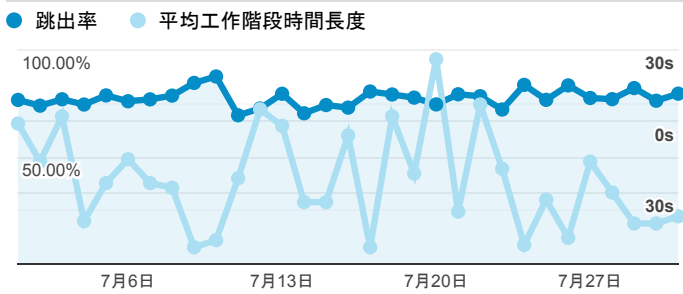

報表01_訪客

2020年7月1日 - 2020年7月31日

所有使用者
100.00% 個工作階段

平均造訪停留時間和單次造訪頁數

造訪地圖

跳出率和平均造訪停留時間

造訪 (依瀏覽器分組)

造訪和不重複訪客