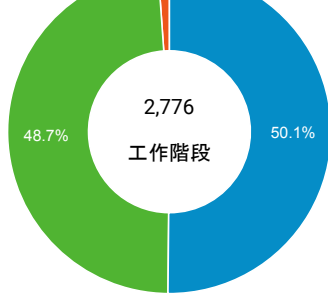

造訪和新造訪率 (依 行動裝置資訊 分組)

造訪和新造訪

造訪 (依 裝置類別 分組)

desktop mobile tablet

造訪 (依語言分組)

語言 工作階段

zh-tw	2,443
en-us	128
zh-cn	56
en	46
en-gb	26
zh-hk	19
ja	16
vi	7
ja-jp	6
ko-kr	5